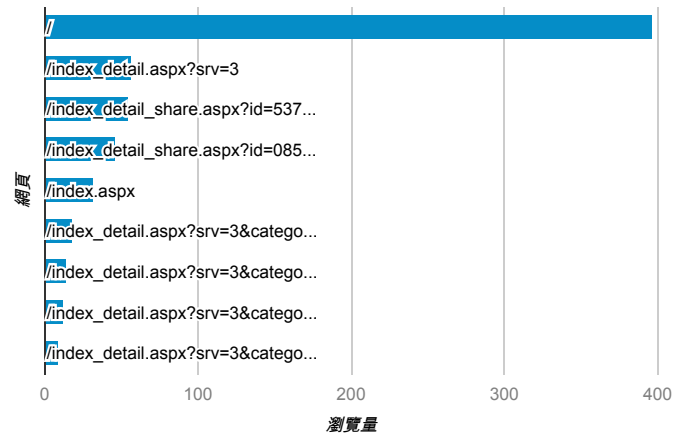

報表03_內容

2014年3月31日 - 2014年4月6日

網頁載入平均需時 (秒)

瀏覽量 (依網頁分組)

網頁載入平均需時 (秒)和瀏覽量 (依 網頁 分組)

網頁	網頁載入平均需時 (秒)	瀏覽量
/index_detail_share.aspx?id=537C19E76E8126BF	14.61	55
/index_detail_share.aspx?id=0D7C6C8CD349D234	10.24	5
/index_detail.aspx?srv=3	4.95	57
/index_detail_share.aspx?id=AA2EEF88DDABA4E0	3.59	5
/	3.55	397
/index_detail_share.aspx?id=2604584CDB1B7FE9	2.91	1
/index_detail_share.aspx?id=0857AE920B259F8E	2.33	47
/index_detail.aspx?srv=3&category=all&pg=116	1.64	1
/index_detail_share.aspx?id=A03DA760C83A983D	1.59	6
/index_detail_share.aspx?id=3E30D497D8FBA542	1.50	5

造訪和新造訪率 (依 關鍵字 分組)

關鍵字	造訪	新造訪率
(not provided)	198	89.90%
淡江行事曆	4	25.00%
學習規劃	2	50.00%
人生坎坷學習歷程	1	100.00%
自傳學習歷程	1	100.00%
威秀工作	1	100.00%
威秀套餐	1	100.00%
高中生学习过程记录	1	100.00%
動畫學習經驗分享	1	100.00%
淡江 行事曆	1	100.00%