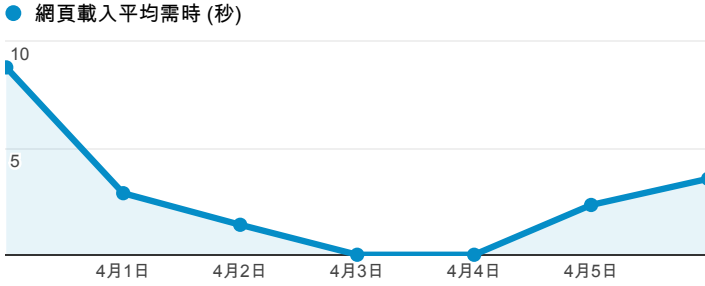

報表03_內容

2014年3月31日 - 2014年4月6日

網頁載入平均需時 (秒)

瀏覽量 (依網頁分組)

網頁載入平均需時 (秒)和瀏覽量 (依 網頁 分組)

網頁	網頁載入平均需時 (秒)	瀏覽量
/index_detail_share.aspx?id=537C19E76E8126BF	14.61	55
/index_detail_share.aspx?id=0D7C6C8CD349D234	10.24	5
/index_detail.aspx?srv=3	4.95	57
/index_detail_share.aspx?id=AA2EEF88DDABA4E0	3.59	5
/	3.55	397
/index_detail_share.aspx?id=2604584CDB1B7FE9	2.91	1
/index_detail_share.aspx?id=0857AE920B259F8E	2.33	47
/index_detail.aspx?srv=3&category=all&pg=116	1.64	1
/index_detail_share.aspx?id=A03DA760C83A983D	1.59	6
/index_detail_share.aspx?id=3E30D497D8FBA542	1.50	5

造訪和新造訪率 (依 關鍵字 分組)

關鍵字	造訪	新造訪率
(not provided)	198	89.90%
淡江行事曆	4	25.00%
學習規劃	2	50.00%
人生坎坷學習歷程	1	100.00%
自傳學習歷程	1	100.00%
威秀工作	1	100.00%
威秀套餐	1	100.00%
高中生学习过程记录	1	100.00%
動畫學習經驗分享	1	100.00%
淡江 行事曆	1	100.00%